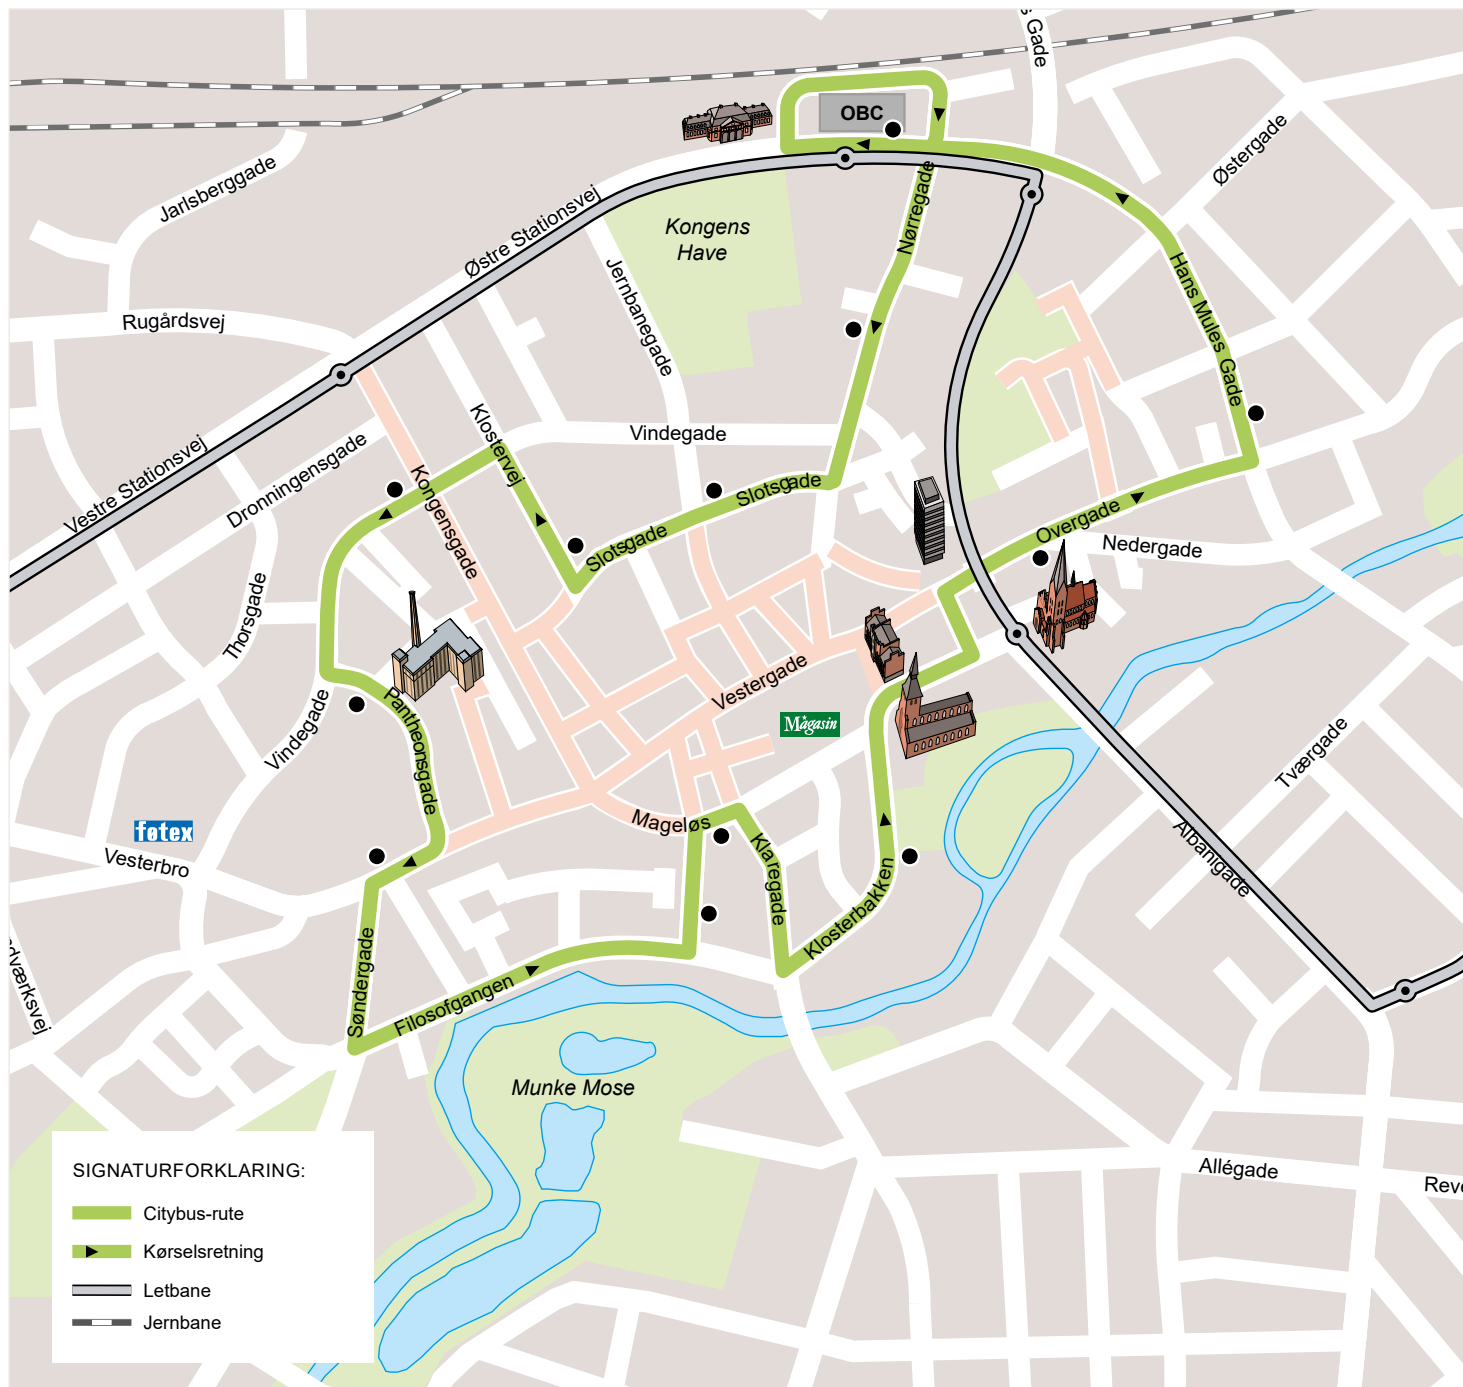

10C

CITYBUS

NY KØREPLAN - GYLDIG FRA 5.MARTS

Gyldig pr. 5. marts 2025

FYNBUS

Stoppesteder**10C - Citybus****OBC Syd Plads D****Slottet / Nørregade****Jernbanegade / Slotsgade****Vintapperstræde / Slotsgade****Kongensgade / Vindegade****Pantheonsgade****Søndergade / Vestergade****Holsedore****Klaregade****Klosterbakken****Overgade****Hans Mules Gade****OBC Syd Plads D**

CITYBUS

Rutelnr.	OBC Syd Plads D	Slottet / Nørregade	Jernbanegade	Vintapperstræde	Kongensgade	Pantheonsgade	Søndergade / Vestergade	Holsedøre	Klaregade	Klosterbakken	Overgade	Hans Mules Gade	OBC Syd Plads D
10C	09.05	09.07	09.08	09.09	09.10	09.11	09.12	09.14	09.15	09.15	09.18	09.19	09.23
10C	09.25	09.27	09.28	09.29	09.30	09.31	09.32	09.34	09.35	09.35	09.38	09.39	09.43
10C	09.45	09.47	09.48	09.49	09.50	09.51	09.52	09.54	09.55	09.55	09.58	09.59	10.03
10C	05	07	08	09	10	11	12	14	15	15	18	19	23
10C	25	27	28	29	30	31	32	34	35	35	38	39	43
10C	45	47	48	49	50	51	52	54	55	55	58	59	03
10C	16.05	16.07	16.08	16.09	16.10	16.11	16.12	16.14	16.15	16.15	16.18	16.19	16.23
10C	16.25	16.27	16.28	16.29	16.30	16.31	16.32	16.34	16.35	16.35	16.38	16.39	16.43

CITYBUS

Rutelnr.	OBC Syd Plads D	Slottet / Nørregade	Jernbanegade	Vintapperstræde	Kongensgade	Pantheonsgade	Søndergade / Vestergade	Holsedøre	Klaregade	Klosterbakken	Overgade	Hans Mules Gade	OBC Syd Plads D
10C	11.05	11.07	11.08	11.09	11.10	11.11	11.12	11.14	11.15	11.15	11.18	11.19	11.23
10C	11.25	11.27	11.28	11.29	11.30	11.31	11.32	11.34	11.35	11.35	11.38	11.39	11.43
10C	11.45	11.47	11.48	11.49	11.50	11.51	11.52	11.54	11.55	11.55	11.58	11.59	12.03
10C	05	07	08	09	10	11	12	14	15	15	18	19	23
10C	25	27	28	29	30	31	32	34	35	35	38	39	43
10C	45	47	48	49	50	51	52	54	55	55	58	59	03
10C	15.05	15.07	15.08	15.09	15.10	15.11	15.12	15.14	15.15	15.15	15.18	15.19	15.23
10C	15.25	15.27	15.28	15.29	15.30	15.31	15.32	15.34	15.35	15.35	15.38	15.39	15.43